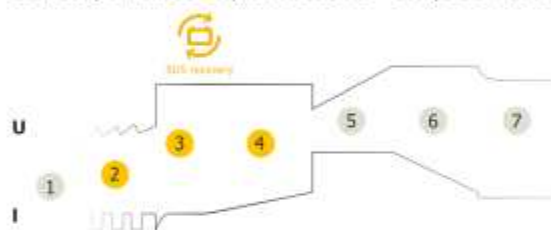

**GYSFLASH 1.12 je speciálně navržen pro nabíjení 12V baterií malých strojů, jako jsou motocykly, vodní skútry, motokáry nebo sekačky na trávu. Je vybavena 7 módy s inteligentní nabíjecí křivkou poskytuje optimální nabíjení a nabíjí rychleji než tradiční nabíječky.**

## VYSOKÝ VÝKON NABÍJENÍ

- **7 módů nabíjecí křivky** zajišťuje maximální výkon akumulátoru a životnost.
- Obnovuje hluboce vybité baterie > 2V (SOS Recovery).

- 1 Analýza
- 2 Náprava
- 3 Test
- 4 Desulfation
- 5 Nabíjení
- 6 Absorpce
- 7 Údržba nabíjení (plovoucí)

## ERGONOMIKA

- Ultrakompaktní design, lehká a přenosná.
- Rychlé / snadné připojení vodotěsných konektorů.
- Odolnost vůči prachu a vodě (IP65 - voděodolná).
- Může být připojena do sítě.

Očka - M6  
(45 cm)

Samec konektor  
(145 cm)

50/60 Hz	Average/ Moyen	V	Charge	Maintenance	Zz	Oxidation/ Ripple	Charging curve	kg	mm	mm	SOS recovery	IP	IP			
220-240 V AC	18 W	1 A	12 V	2 < 32 Ah	2 < 100 Ah	<0.4 Ah/ month	<150 mV Rms	IU <sub>0</sub> U	7 step	0.44	130 x 80 x 38	155 x 300 x 60	Automatic >7V	✓	IP 65	1 m