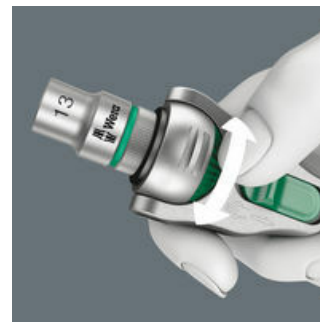

Možnost přesta vování směru

Všechny ráčnové klíče Zyklop Speed lze pomocí rýhovaného kolečka v každé poloze snadno a rychle přepnout na pravý a levý chod. Žádná složitá manipulace, žádná ztráta času!

Weblink

<https://products.wera.de/cs/zyklop_ratchets_and_accessories_the_zyklop_ratchets_the_zyklop_ratchets_3_8_the_zyklop_speed_ratchet_3_8_8100_sb_9.html>

Wera - 8100 SB 9
05004049001 - 4013288173980

Wera Werkzeuge GmbH
Korzterter Straße 21-25
D-42349 Wuppertal
Tel: +49 (0)2 02 / 40 45-0
E-Mail: info@wera.de