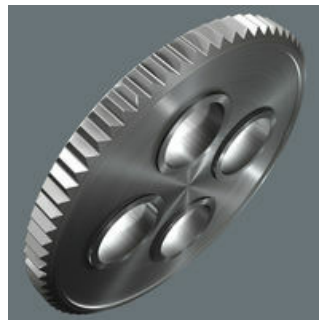

Velmi malý úhel zpětného otočení

Jemně ozubené přepínací ráčny se 72 zuby mají malý úhel zpětného otočení pouze 5°. Malý zdvih umožňuje rychlou a přesnou práci ve všech montážních polohách.