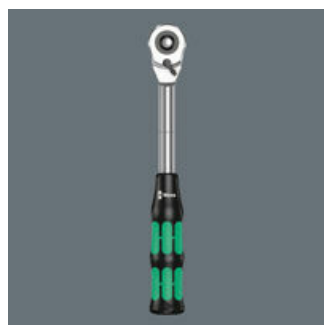

Přenos vyšší síly

Větší celková délka pro větší přenos síly.