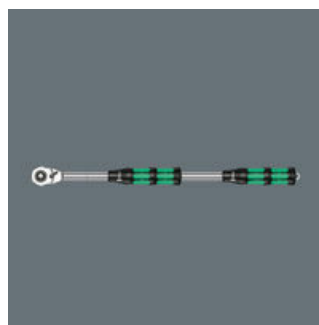

Nástavec Hybrid

Díky prodloužení může být přenášeno ještě více síly.