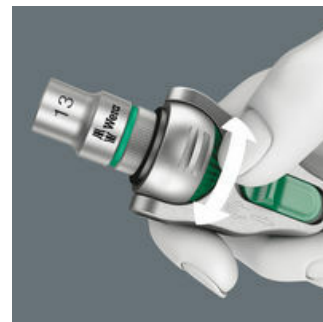

Možnost přesta vování směru

Všechny ráčnové klíče Zyklop Speed lze pomocí rýhovaného kolečka v každé poloze snadno a rychle přepnout na pravý a levý chod. Žádná složitá manipulace, žádná ztráta času!