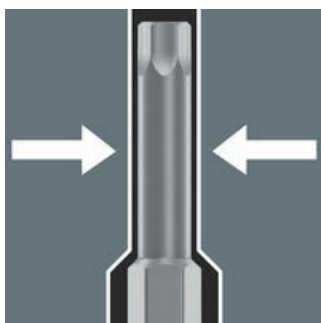

### Hlava ráčnového klíče je volně otočná

Hlava ráčnového klíče je volně otočná a lze ji oboustranně umístěným posuvným spínačem v každé poloze zablokovat. Bezproblémová práce s velkým volným prostorem pro ruce i ve velmi těsných prostorech nebo těžko dosažitelných montážních situacích. Definovaná fixace při 0°, 15° a 90° doleva a doprava je zaručena, bezpečná práce bez sklouznutí hlavy ráčnového klíče.

### Možnost přesta vování směru

Všechny ráčnové klíče Zyklop Speed lze pomocí rýhovaného kolečka v každé poloze snadno a rychle přepnout na pravý a levý chod. Žádná složitá manipulace, žádná ztráta času!

### Extra štíhlá profilová plocha o délce 30 mm

Hlavice s bity mají extra štíhlou profilovou plochou o délce 30 mm. Díky tomu jsou snadno přístupné i šroubové spoje v úzkých montážních místech.