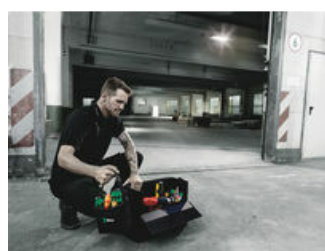

Wera 2go 2 XL kufr na nářadí

V obzvláště velkém kontejneru na nářadí s sebou můžete vzít obzvláště velké množství nářadí. V XL-kontejneru mohou být uschována až 4 Wera 2go 4 pouzdra na nářadí. Díky tomu se udrží pořádek a přehlednost.