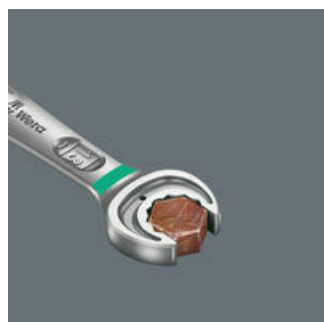

Mechaniku ráčny s jemným ozubením lze páčkou snadno přepínat v obou směrech.

#### Praktická přidržovací funkce

Díky přidržovací funkci Jokeru dostanete matice a šrouby přímo a bezpečně na místo použití. Tam se lze rychle a bezpečně trefit do závitů. Efektivně lze zabránit upadnutí matice nebo šroubu. Odpadá tak časově náročné hledání.

#### Koncová zarážka

Opatrné nasazování klíče na hlavu šroubu s rizikem jeho sklouznutí při nepřesném nasazení. a nutnost opatrného dávkování síly za účelem zabránění zranění? To je minulost. Dnešní Joker s koncovou zarážkou zabráňuje propadnutí klíče z hlavy šroubu směrem dolů. To zjednodušuje mnohé a při utahování lze použít mnohem větší síly.

#### Geometrie s dvojitým šestihranem

Díky chytré, robustní a profilované geometrii hlavy Jokeru s dvojitým šestihranem je spojení šroubu a matice přiléhavé a klíč přesně sedí. Vyměnitelná, tvrzená kovová destička v otevřené části Jokeru se do šroubu zakousne extrémně tvrdými hroty. Obojí zabráňuje nepříjemnému proklouznutí i při vyšších utahovacích momentech.