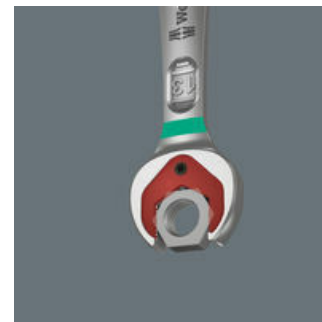

Praktická přidržovací funkce

Díky přidržovací funkci Jokeru dostanete matice a šrouby přímo a bezpečně na místo použití. Tam se lze rychle a bezpečně trefit do závitů. Efektivně lze zabránit upadnutí matice nebo šroubu. Odpadá tak časově náročné hledání.