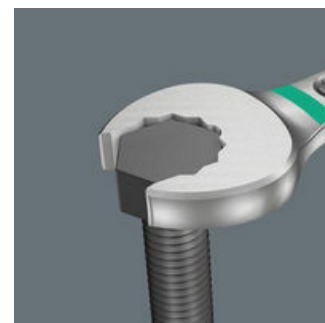

- Zvlášť vhodné pro úzká místa
- Speciální geometrie čelistí rozšiřuje možnosti použití nářadí
- Malý zpětný úhel v otevřené straně umožňuje "uchopit" šroub každých 15°
- Štíhlá očkovaná strana, natočená o 15°
- Vhodné v kombinaci s výrobky systému Wera 2go (možnost vzájemného připevnění suchými zipy)

Pro velmi úzká místa

Očkoplochý klíč Joker 6003 se speciální geometrií otevřené strany - natočené o 7,5° a s geometrií dvojitého šestihranu - zdvojnásobuje možnosti nasazení při opakovaném otáčení klíče o 180° kolem podélné osy. Matice nebo hlavy šroubů je možné "uchopit" každých 15°. Příslušnou polohu k nasazení klíče najde Joker 6003 po každé otočce v podstatě sám.

Joker 6003: Pro menší úhel otáčení než 30°

Díky natočení otevřené strany o 7,5°, geometrii dvojitého šestihranu a přizpůsobenému používání (nasazení - šroubování - otočení - opětovné nasazení - šroubování - otočení atd.) lze řešit i takové situace při šroubování, které umožňují menší úhel otáčení než 30°.

Geometrie s dvojitým šestihranem

Geometrie dvojitého šestihranu na otevřené a očkové straně zajišťuje tvarové spojení s hlavou šroubu nebo maticí a snižuje nebezpečí sesmeknutí.

Weblink

https://products.wera.de/cs/joker_6003_joker_combination_wrench_open-end_with_return_angle_of_just_15_when_things_get_tight_6003_joker_5_imperial_set_1.html