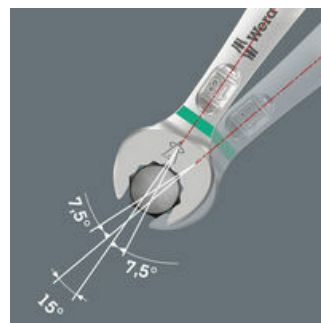

Joker 6003: Pro menší úhel otáčení než 30°

Díky natočení otevřené strany o 7,5°, geometrii dvojitého šestihranu a přizpůsobenému používání (nasazení - šroubování - otočení - opětovné nasazení - šroubování - otočení atd.) lze řešit i takové situace při šroubování, které umožňují menší úhel otáčení než 30°.