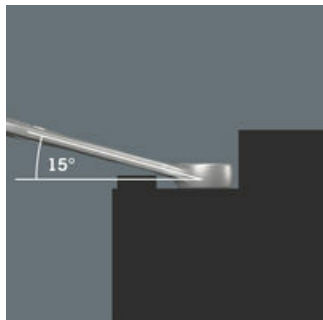

- Zvlášť vhodné pro úzká místa
- Speciální geometrie čelistí rozšiřuje možnosti použití nářadí
- Malý zpětný úhel v otevřené straně umožňuje "uchopit" šroub každých 15°
- Štíhlá očkovaná strana, natočená o 15°
- Vhodné v kombinaci s výrobky systému Wera 2go (možnost vzájemného připevnění suchými zipy)

Pro velmi úzká místa

Očkoplochý klíč Joker 6003 se speciální geometrií otevřené strany - natočené o 7,5° a s geometrií dvojitého šestihranu - zdvojnásobuje možnosti nasazení při opakovaném otáčení klíče o 180° kolem podélné osy. Matice nebo hlavy šroubů je možné "uchopit" každých 15°. Příslušnou polohu k nasazení klíče najde Joker 6003 po každé otočce v podstatě sám.

Geometrie s dvojitým šestihranem

Geometrie dvojitého šestihranu na otevřené a očkové straně zajišťuje tvarové spojení s hlavou šroubu nebo maticí a snižuje nebezpečí sesmeknutí.

Weblink

https://products.wera.de/cs/joker_6003_joker_combination_wrench_open-end_with_return_angle_of_just_15_when_things_get_tight_6003_joker_5_imperial_set_1.html

6003 Očkoplochý klíč Joker - Otevřená strana se zpětným úhlem otáčení pouhých 15°. Když začne být těsno.

Joker 6003: Zalomená očková strana

Identifikátor náradí Take it easy

Vhodné v kombinaci s výrobky systému Wera 2go (možnost vzájemného připevnění suchými zipy)