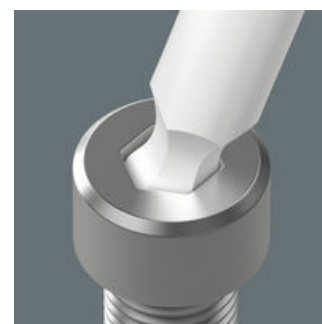

Jednoduše jsme zpochybnili klasické úhlové klíče, protože se při práci příliš často zakulatí profil hlavy šroubu. S tím následkem, že šrouby již nemohou být dostatečně utahovány a mohou v profilu proklouznout. Nářadí Hex-Plus Wera má větší dotykovou plochu v hlavě šroubu. Snižuje se vrubový účinek a tím deformace šroubu. Současně mohou být přeneseny až o 20 % vyšší krouticí momenty.

Úhlové klíče s umělohmotným opláštěním

Úhlové klíče z kulatého materiálu lépe sedí v ruce a umožňují dlouhodobou a bezbolestnou práci. Opláštění z umělé hmoty je navíc příjemné na dotek právě při nízkých teplotách. Výrazný popis na plášti umožňuje snadší vyhledání nářadí.

Hex-Plus

Šrouby s vnitřním šestihranem jsou problematické, protože dosedací plochy, přes které se přenáší síla z nářadí na šroub, jsou velmi úzké. Důsledek: Hlava šroubu se může zničit. Nářadí Hex-Plus má větší kontaktní plochy, které tomu brání! Současně mohou být přeneseny až o 20 % vyšší krouticí momenty. Je dobré vědět: Nářadí Hex-Plus je vhodné do všech standardních šroubů s vnitřním šestihranem!

Kulová hlava

Díky kulovitým funkčním profilům je možné vychýlení i naklonění osy nářadí vůči ose šroubu, takže lze šroubovat takřikajíc "za rohem".

Weblink

https://products.wera.de/cs/l-keys_l-keys_for_hexagon_socket_screws_950_9_hex-plus_multicolour_imperial_2.html