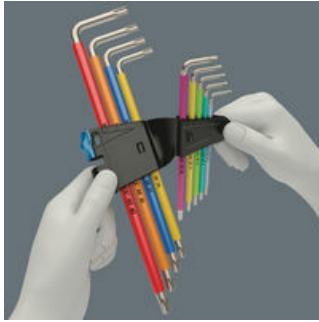

- Přidržovací funkce na dlouhém profilu udržuje šrouby bezpečně na nářadí
- Obzvláště vysoká odolnost proti korozi díky provedení z vakuově kalené, zmrazené nerezové oceli
- Kompaktní a se snadným vytahováním kusů, uschovány ve dvoukomponentním klipu z umělé hmoty
- Na omak příjemné plastové opláštění s identifikátorem nářadí "Take it easy": barevné označení podle velikostí

Úhlové klíče z nerezové oceli

Úhlové klíče z nerezové oceli s potřebnou tvrdostí brání vzniku cizí rzi.

S bužírkou

Úhlové klíče s umělohmotným opláštěním jsou vyrobeny z kulatého materiálu s příjemným úchopem. Opláštění zpřijemňuje práci i za nízkých teplot a zvyšuje její bezpečnost. Kontrastní popis hadicového opláštění pomáhá při rozpoznání velikosti a usnadňuje nalezení nářadí.

S přidržovací funkcí pro šrouby s vnitřním profilem TORX®

Nářadí HF TORX® vyvinuté společností Wera se vyznačuje geometrickou optimalizací původního profilu TORX®. Upínací silou vyplývající z plošného tlaku mezi profilem bitu a profilem šroubu jsou šrouby TORX® bezpečně přidržovány na nástroji dle specifikace Acument Intellectual Properties! Zvláště výhodné je to na těžko přístupných pracovních místech, kde nemůžete druhou ruku použít k přidržení šroubu.

3967/9 TX SXL Multicolour HF Stainless 1 Sada zástrčných klíčů s přídržovací funkcí, nerezová ocel, 9 dílný
Zástrčné klíče TORX®

Bezpečné držení a snadné odebírání

Materiál klipu nepodléhající opotřebení zaručuje bezpečné přidržení úhlových klíčů a zároveň jdou i snadno vyndávat.