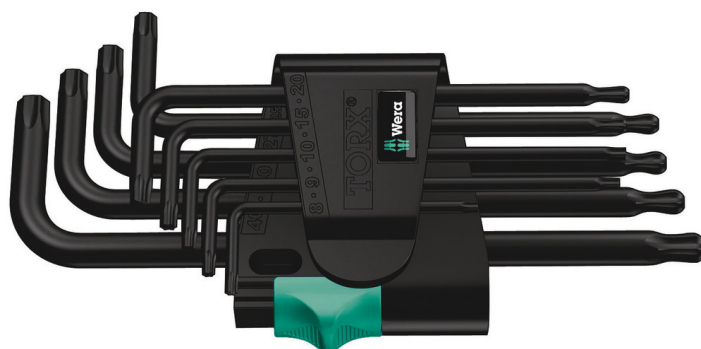

Zástrčné klíče TORX®

<b>Čárový kód:</b>	4013288104946	<b>Rozměr:</b>	139x72x25 mm
<b>Díl č.:</b>	05024242001	<b>Hmotnost:</b>	190 g
<b>Výrobek č.:</b>	967/9 TX 1	<b>Země původu:</b>	CZ
		<b>Celní tarif č.:</b>	82041100

- Úhlový klíč na šrouby s vnitřním profilem TORX®
- BlackLaser pro vyšší ochranu proti korozi a dlouhou životnost
- Úhlové klíče jsou díky označení velikosti hned po ruce
- Odolný materiál držáku zaručuje bezpečné skladování úhlových klíčů a jejich snadné vyjímání
- S kulovou hlavou TORX® na dlouhém ramenu

Sada kvalitních úhlových klíčů na šrouby s vnitřním TORX®. Částečně s kulovou hlavou: kulový tvar profilu umožňuje bezpečnou práci i v těžko dosažitelných montážních polohách. Povrchová úprava BlackLaser zajišťuje vynikající ochranu povrchu i proti korozi a dlouhou životnost. Laserem vypálené, a díky tomu trvalé, označení velikosti na úhlovém klíči pro snadné vyhledávání. V praktickém držáku z odolného materiálu pro trvalé a bezpečné skladování úhlových klíčů a jejich snadné vyjímání.

1) Produkt se dodává bez kulové hlavy na dlouhém ramenu.

**TORX® s kulovou hlavou**

Díky kulovitým funkčním profilům je možné vychýlení i naklonění osy nářadí vůči ose šroubu, takže lze šroubovat takřkajíc "za rohem".