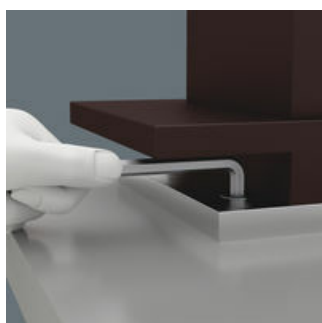

S extra krátkým ramenem

Každý uživatel zná své úhlové klíče s vlastnoručně uříznutými resp. ubroušenými krátkými rameny pro případy zvláště stísněných prostorů při šroubování. Takto upravené nářadí má tu nevýhodu, že na místě, kde byl materiál oddělen, neexistuje ochrana proti korozi, a za druhé - je možné, že vysokými teplotami při oddělování se materiál znehodnotil a je prakticky nepoužitelný.