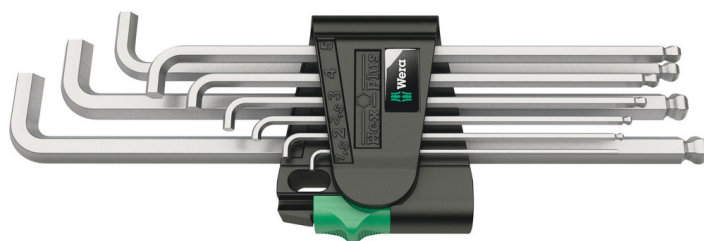

Zástrčné klíče na šrouby s vnitřním šestihranem

Čárový kód:	4013288139177	Rozměr:	245x95x30 mm
Díl č.:	05073594001	Hmotnost:	464 g
Výrobek č.:	950/9 Hex-Plus 4	Země původu:	CZ
		Celní tarif č.:	82041100

- Velmi krátké rameno pro použití u těžko přístupných šroubů
- Hex-Plus zajišťuje delší životnost šroubů s vnitřním šestihranem
- Kulový tvar profilu umožňuje bezpečnou práci i v těžko dosažitelných montážních polohách
- Pochromovaný trup pro vysokou ochranu proti korozi
- V praktickém držáku z odolného materiálu

Sada kvalitních úhlových klíčů s velmi krátkým ramenem pro použití u těžko přístupných šroubů. Na šrouby s vnitřním šestihranem. Hex-Plus umožňuje větší dosedací plochy v hlavě šroubu. Vrubový účinek se tak snižuje minimum, je téměř vyloučeno zničení hlavy šroubu. Kulový tvar profilu umožňuje bezpečnou práci i v těžko dosažitelných montážních polohách. Pečlivé pochromování trupu zaručuje vysokou ochranu proti korozi. Laserem vypálené, a díky tomu trvalé, označení velikosti na úhlových klíčích pro snadné vyhledávání. V praktickém držáku, jehož odolný materiál zaručuje bezpečné skladování úhlových klíčů a jejich snadné vyjímání.

1) Běžný šestihranný profil

Úhlový klíč

Jednoduše jsme zpochybnili klasické úhlové klíče, protože se při práci příliš často zakulatí profil hlavy šroubu. S tím následkem, že šrouby již nemohou být dostatečně utahovány a mohou v profilu proklouznout. Nářadí Hex-Plus Wera má větší dotykovou plochu v hlavě šroubu. Snižuje se vrubový účinek a tím deformace šroubu. Současně mohou být přeneseny až o 20 % vyšší krouticí momenty.