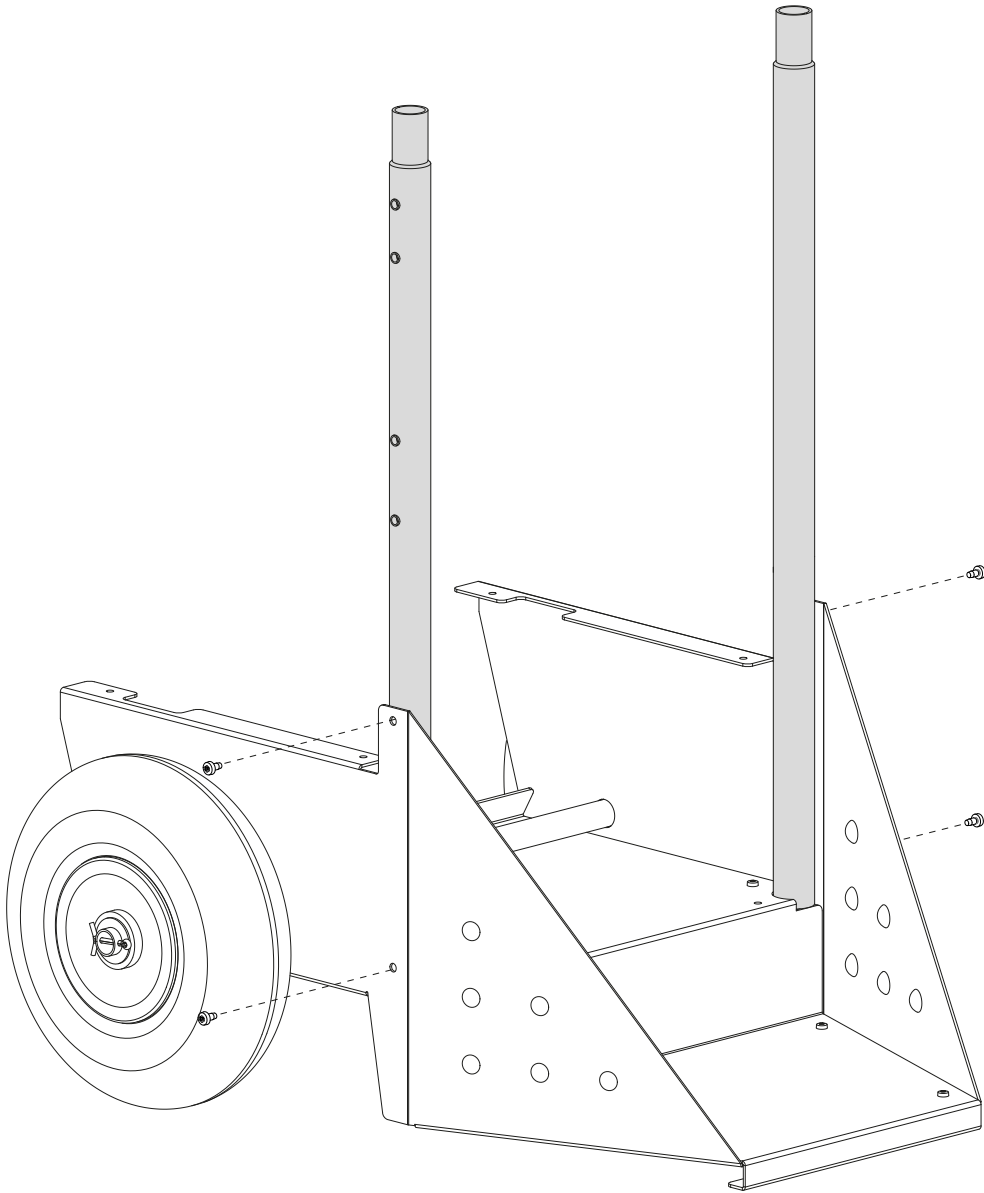

10M³ XL

3 | x4 : M6 x 12

8 N·m