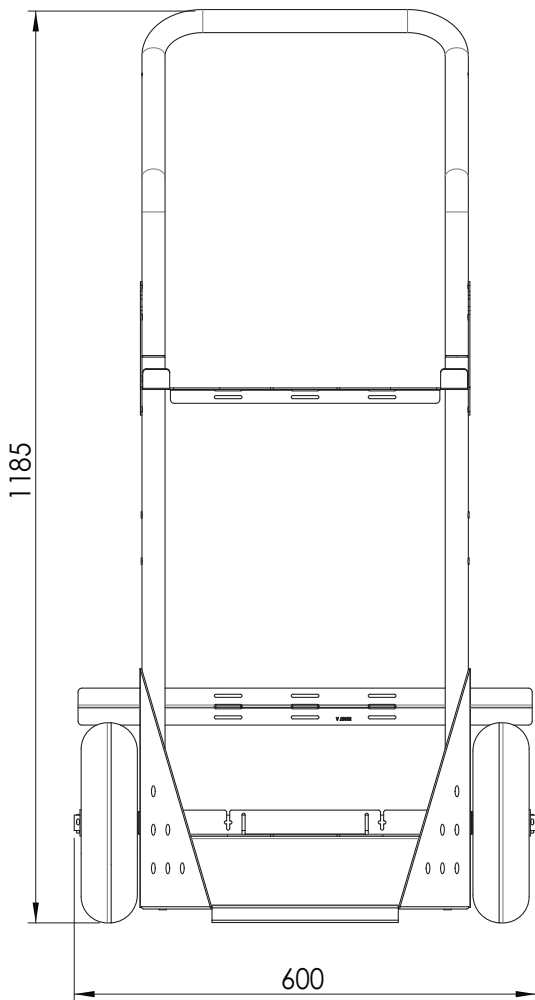

## Tableau récapitulatif / Summary table / Zusammenfassende Tabelle

|  | Dimensions      | Quantity | Reference |
|--|-----------------|----------|-----------|
|   | M6 x 12         | x 26     | 43356     |
|   | M6 x 12         | x 4      | 41276     |
|   | M6              | x 4      | 41151     |
|   | 20.2 x 29 x 1.5 | x 4      | 43170     |
|   | 4 x 40          | x 2      | 42032     |
|   | 2.5 m           | x 1      | 26403     |
|  | 80 cm           | x 2      | 94600     |

# 10M<sup>3</sup> XL

7 |  x8 : M6 x 12

  
8 N·m

# 10M<sup>3</sup> XL

8 |  x4 : M6 x 12     x4 : M6

  
8 N·m

## 11 | DIMENSIONS