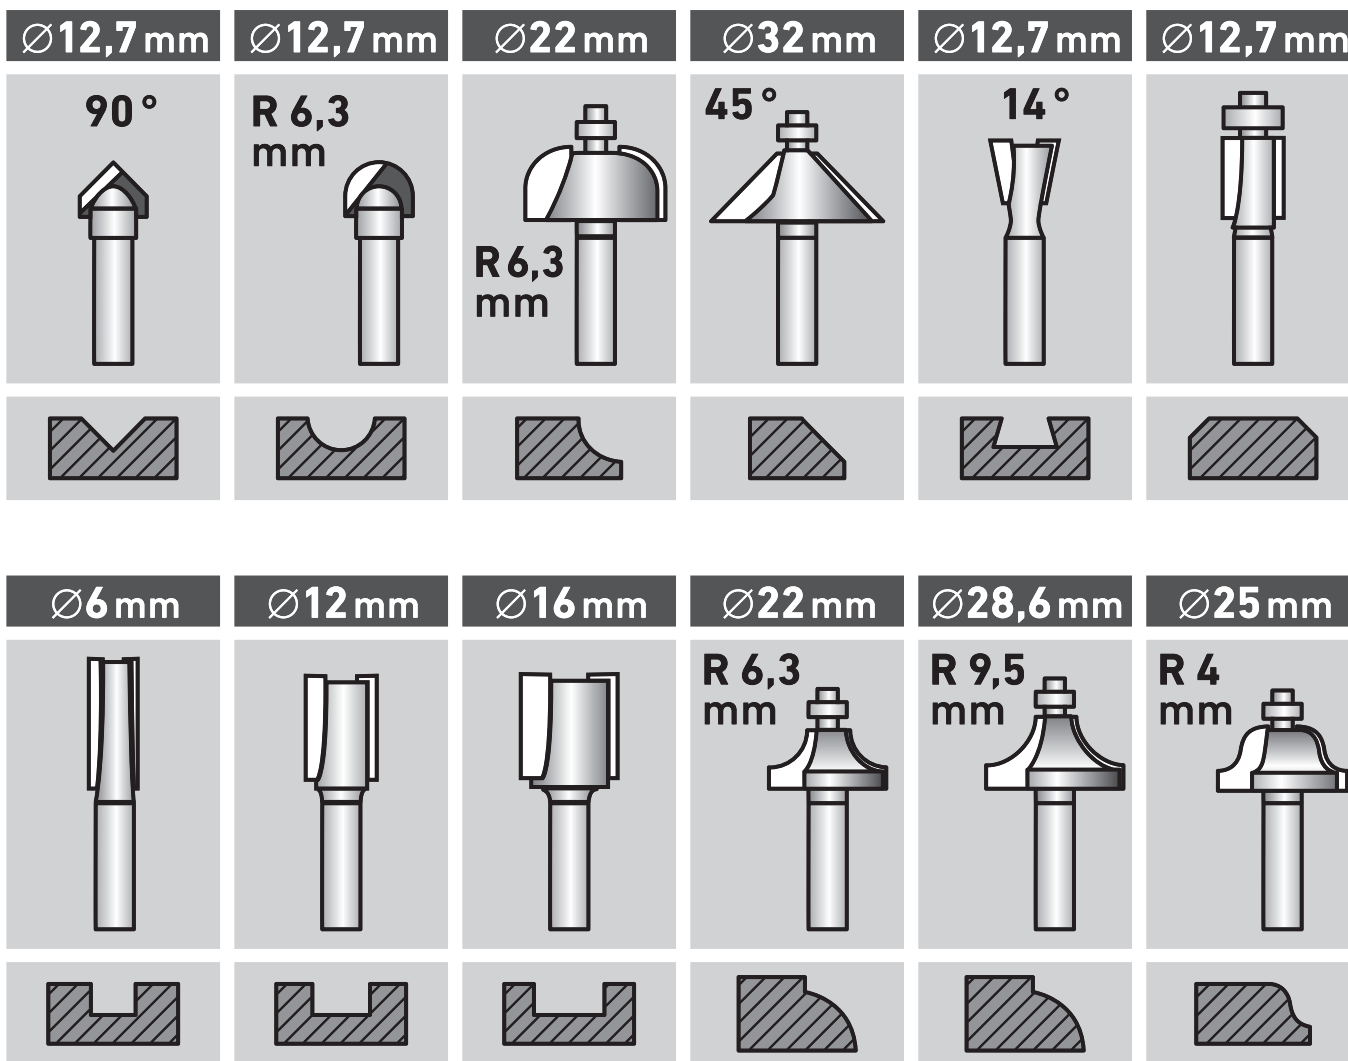

extol[®]
C R A F T

Item No. 44032

12 pcs

Router Bit Set

ⒸZ Frézy tvarové do dřeva, sada 12 ks

ⒸSK Frézy tvarovacie do dreva, sada 12 ks

ⒸH Felsőmaró klt. 12 db

ⒸRO Set freza profilata 12 buc

ⒸD Oberfräsersatz 12 teilig

ⒸE Fresas de forma para madera 12 unidades

ⒸMK Обликувани глодалици за дрво 12 парчиња

ⒸPL Frezy kształtowe do drewna 12 szt

ⒸSRB Oblikovane freze za drvo 12 kom