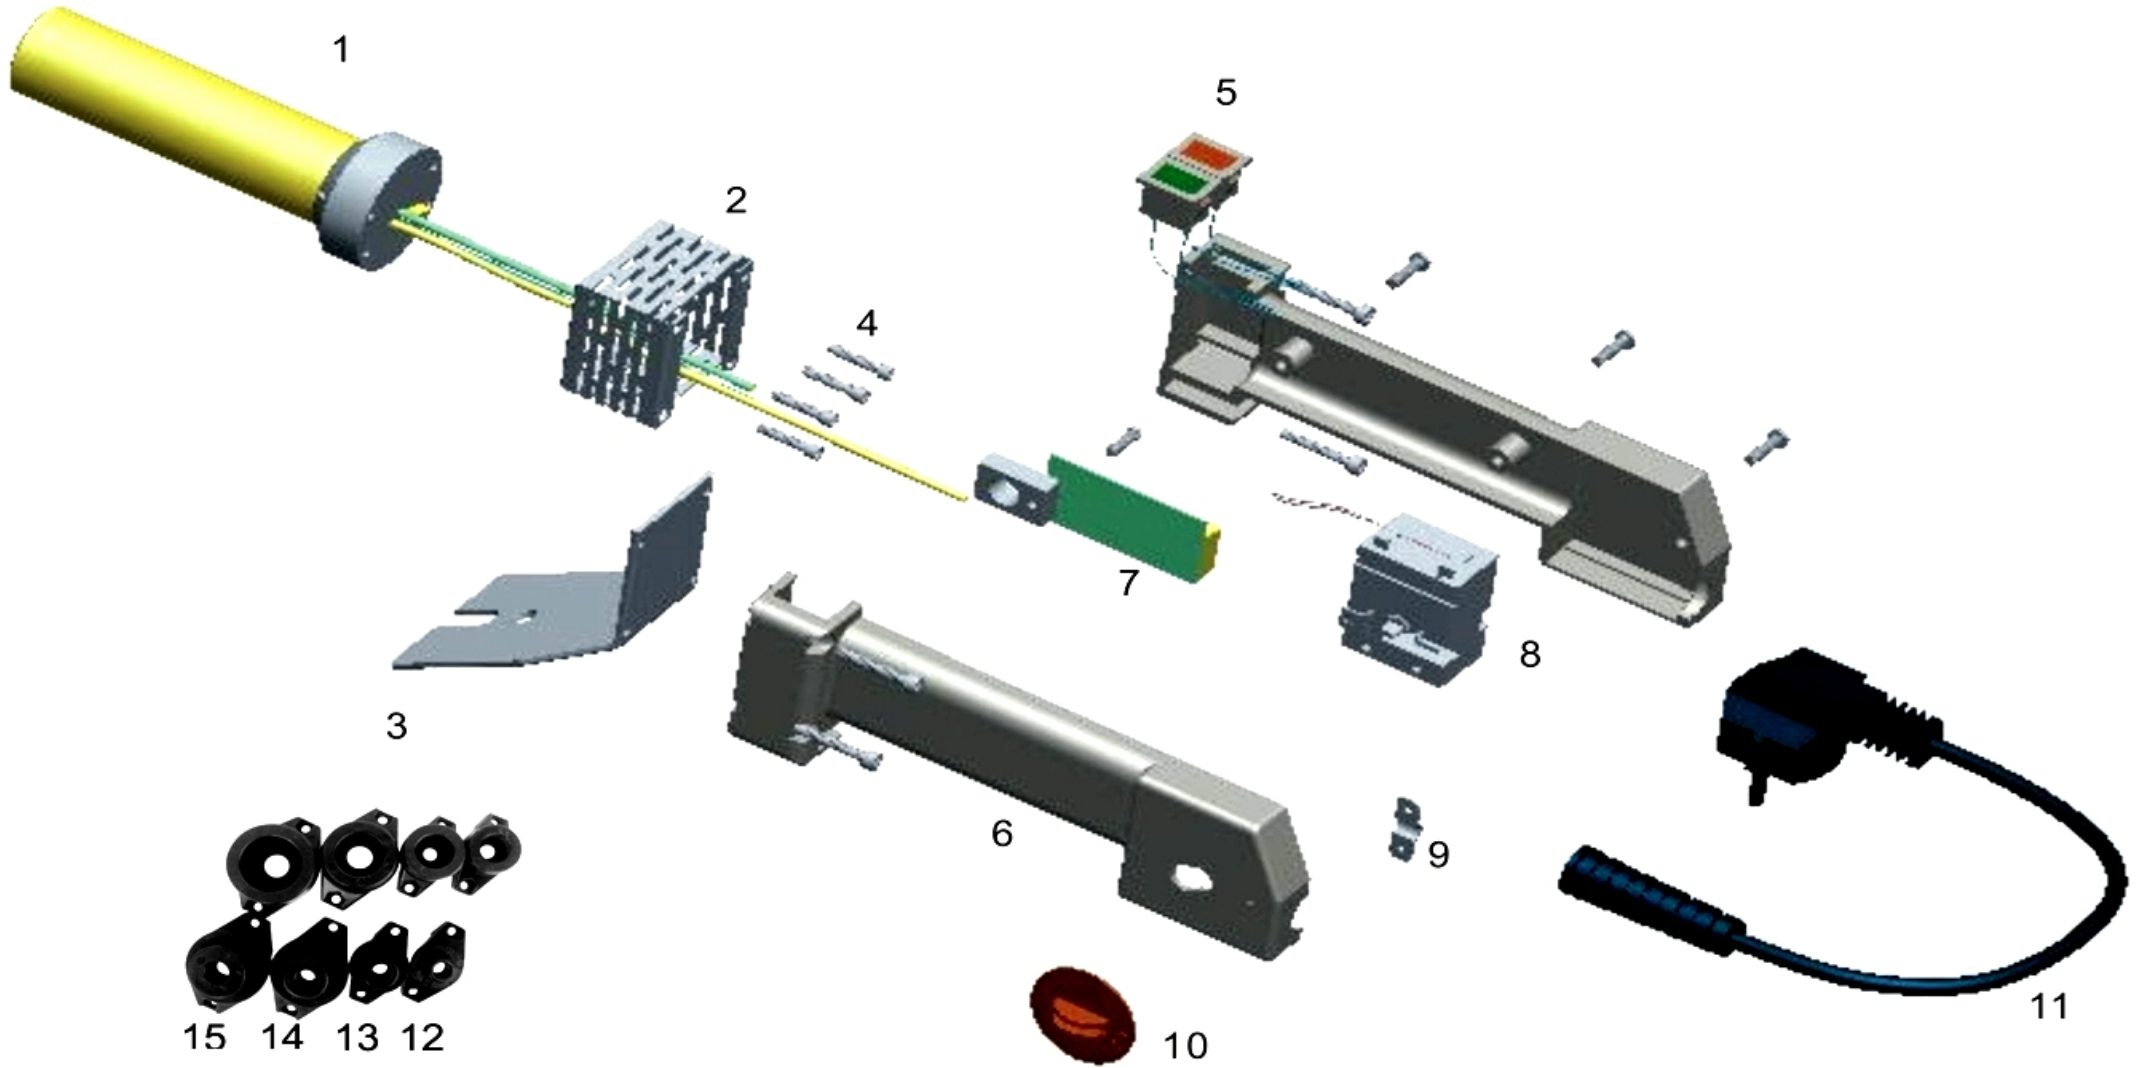

**extol**<sup>®</sup> PTW 80 (8897210)  
PREMIUM

| <b>position</b> | <b>description</b>  | <b>popis</b>        | <b>QTY</b> | <b>order no./ objednací číslo</b> |
|-----------------|---------------------|---------------------|------------|-----------------------------------|
| 1               | Heating board       | Topné těleso        |            | 8897210-1                         |
| 2               | Radiator            | Chladič             |            |                                   |
| 3               | Foot                | Podstavec           |            |                                   |
| 4               | Screw               | šroub               |            |                                   |
| 5               | Indicator           | indikátor           |            | 8897210-5                         |
| 6               | Machine body        | Rukojeť             |            |                                   |
| 7               | Circuit board       | Řídící elektronika  |            | 8897210-7                         |
| 8               | Thermostat          | Termostat           |            | 8897210-8                         |
| 9               | Platen              | Svorka              |            |                                   |
| 10              | Thermostat knob     | Knoflík termostatu  |            | 8897210-10                        |
| 11              | Power cable         | Přívodní kabel      |            |                                   |
| 12              | 16mm heating socket | 16mm topný nástavec |            | 8897210A                          |
| 13              | 20mm heating socket | 20mm topný nástavec |            | 8897210B                          |
| 14              | 25mm heating socket | 25mm topný nástavec |            | 8897210C                          |
| 15              | 32mm heating socket | 32mm topný nástavec |            | 8897210D                          |