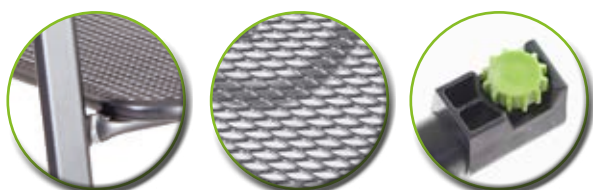

Komponenty: 1x stůl z tahokovu Tavio, 2x stohovatelná židle z tahokovu Savoy Basic. Nábytek je opatřen speciální, 3x silnější vrstvou laku vytvořenou technologií Elotherm v elegantním antracitovém odstínu.

Poznámka: Jednotlivé části sestavy lze dokoupit i jednotlivě a sestavu lze dále kombinovat s dalšími prvky z tahokovu od MWH.

Akční cena: 6 799 Kč / 263 €

Židle Savoy:

ELOTHERM

**BANI 4+**
BANIS 4+

Zvýhodněné značkové sestavy zahradního nábytku z tahokovu od německé společnosti MWH se 4 židlemi Savoy Basic (nebo Savoy) a stolem Universal jsou velice praktické a téměř bezúdržbové. Vychutnejte si příjemné okamžiky bez zbytečných starostí. Důvěra v dokonalé technické provedení výrobků MWH se promítá i do prodloužené 3-leté záruky.