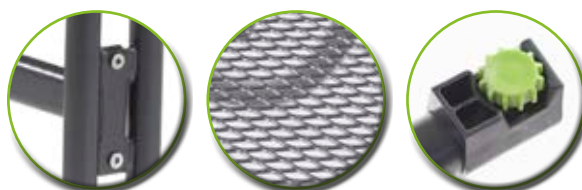

Akční cena: 4 499 Kč / 177 €

STŮL UNIVERSAL 145

Rozměry: 145 x 90 x 74 cm

Univerzální stůl z tahokovu v tmavě šedé skvěle ladí s židlemi. Hodí se pro sezení se šesti či čtyřmi židlemi. Kvalitní povrchová úprava odolává i extrémním klimatickým podmínkám. Stůl má speciální mechanismus, kterým se koriguje vyváženost stolu na ploše, aby se nekolébal.

Akční cena: 5 299 Kč / 205 €

STŮL UNIVERSAL 160

Rozměry: 160 x 90 x 74 cm

Univerzální stůl z tahokovu v tmavě šedé skvěle ladí s židlemi. Hodí se pro sezení se šesti či čtyřmi židlemi. Kvalitní povrchová úprava odolává i extrémním klimatickým podmínkám. Stůl má speciální mechanismus, kterým se koriguje vyváženost stolu na ploše, aby se nekolébal.