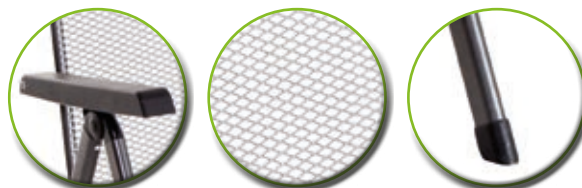

ŽIDLE SAVOY BASIC

Praktická stohovatelná židle z tahokovu s pohodlným posedem a širokým stabilním profilem nohou vydrží i větší namáhání. Provedení v tmavě šedé barvě je velice praktické.

Akční cena: 1 899 Kč / 75,99 €

POLOHOVATELNÉ KŘESLO SAVOY 5-POS BASIC

Polohovatelné křeslo z tahokovu se širokým profilem nohou umožňuje zvolit jednu z pěti poloh, které pro vás budou nejpohodlnější.

Akční cena: 3 199 Kč / 125 €

ŽIDLE SAVOY

Praktická stohovatelná židle z tahokovu s pohodlným posedem a širokým stabilním profilem nohou vydrží i větší namáhání. Provedení v tmavě šedé barvě je velice praktické.

Akční cena: 1 999 Kč / 77,99 €

POLOHOVATELNÉ KŘESLO SAVOY 5-POS

Polohovatelné křeslo z tahokovu se širokým profilem nohou umožňuje zvolit jednu z pěti poloh, které pro vás budou nejpohodlnější.

Akční cena: 3 399 Kč / 133 €

RELAXAČNÍ KŘESLO SAVOY 5-POS

Polohovatelné křeslo z tahokovu se širokým profilem nohou umožňuje zvolit jednu z pěti poloh, které pro vás budou nejpohodlnější. Praktická podnožka zajistí ještě více pohodlí.