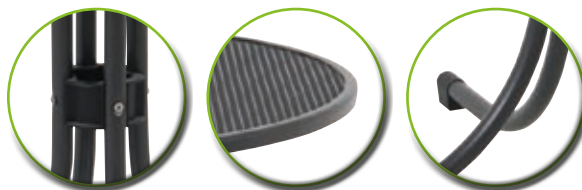

Akční cena: 6 399 Kč / 249 €

STŮL TAVIO 70

Menší stůl z tahokovu v tmavě šedé ideální do menšího prostoru. Několikanásobná vrstva laku zvyšuje odolnost stolu vůči klimatickým podmínkám. Stůl má speciální mechanismus, kterým se koriguje vyváženost stolu na ploše, aby se nekolébal.

Rozměry: 70 x 70 x 74 cm

Akční cena: 3 299 Kč / 127 €

STŮL UNIVERSAL 105

Rozměry: Ø 105 x 74 cm

Kruhový stůl z tahokovu v tmavě šedé vyniká svými velkorysími rozměry, minimálně pro 4 osoby. Díky úpravě Elotherm, kterou naleznete pouze u produktů MWH, odolá stůl i náročným klimatickým podmínkám a je v podstatě bezúdržbový. Má nastavitelnou výšku nohy pro vyrovnání nerovného podkladu.

Akční cena: 4 499 Kč / 177 €

STŮL UNIVERSAL 145

Rozměry: 145 x 90 x 74 cm

Univerzální stůl z tahokovu v tmavě šedé skvěle ladí s židlemi. Hodí se pro sezení se šesti či čtyřmi židlemi. Kvalitní povrchová úprava odolává i extrémním klimatickým podmínkám. Stůl má speciální mechanismus, kterým se koriguje vyváženost stolu na ploše, aby se nekolébal.