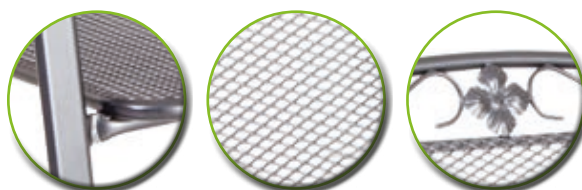

ŽIDLE SAVOY BASIC

Praktická stohovatelná židle z tahokovu s pohodlným posedem a širokým stabilním profilem nohou vydrží i větší namáhání. Provedení v tmavě šedé barvě je velice praktické.

Akční cena: 1 899 Kč / 75,99 €

POLOHOVATELNÉ KŘESLO SAVOY 5-POS BASIC

Polohovatelné křeslo z tahokovu se širokým profilem nohou umožňuje zvolit jednu z pěti poloh, které pro vás budou nejpohodlnější.

Akční cena: 3 199 Kč / 125 €

ŽIDLE SAVOY

Praktická stohovatelná židle z tahokovu s pohodlným posedem a širokým stabilním profilem nohou vydrží i větší namáhání. Provedení v tmavě šedé barvě je velice praktické.

Akční cena: 1 999 Kč / 77,99 €

POLOHOVATELNÉ KŘESLO SAVOY 5-POS

Polohovatelné křeslo z tahokovu se širokým profilem nohou umožňuje zvolit jednu z pěti poloh, které pro vás budou nejpohodlnější.

Akční cena: 3 399 Kč / 133 €

RELAXAČNÍ KŘESLO SAVOY 5-POS

Polohovatelné křeslo z tahokovu se širokým profilem nohou umožňuje zvolit jednu z pěti poloh, které pro vás budou nejpohodlnější. Praktická podnožka zajistí ještě více pohodlí.