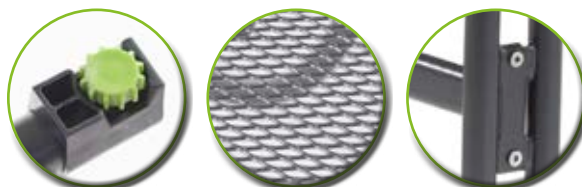

Rozměry: 70 x 70 x 74 cm

Akční cena: 3 299 Kč / 127 €

STŮL UNIVERSAL 105

Rozměry: Ø 105 x 74 cm

Kruhový stůl z tahokovu v tmavě šedé vyniká svými velkorysími rozměry, minimálně pro 4 osoby. Díky úpravě Elotherm, kterou naleznete pouze u produktů MWH, odolá stůl i náročným klimatickým podmínkám a je v podstatě bezúdržbový. Má nastavitelnou výšku nohy pro vyrovnání nerovného podkladu.

Akční cena: 4 499 Kč / 177 €

STŮL UNIVERSAL 145

Rozměry: 145 x 90 x 74 cm

Univerzální stůl z tahokovu v tmavě šedé skvěle ladí s židlemi. Hodí se pro sezení se šesti či čtyřmi židlemi. Kvalitní povrchová úprava odolává i extrémním klimatickým podmínkám. Stůl má speciální mechanismus, kterým se koriguje vyváženost stolu na ploše, aby se nekolébal.