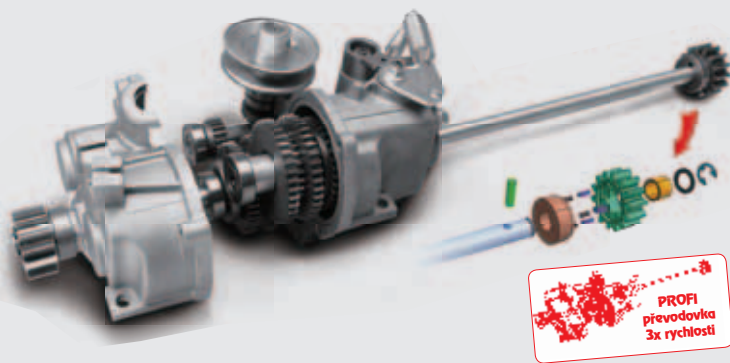

Kovové převodovky Weibang s dlouhou životností

Celokovová 1x rychlostní převodovka Weibang

Celokovová variátorová převodovka Weibang 7x rychlostní

NOVÁ PROFESIONÁLNÍ PŘEVODOVKA

- ▶ Vysoká přenosová efektivita
- ▶ Dlouhá životnost
- ▶ Spolehlivý výkon
- ▶ Snadná obsluha
- ▶ Garantovaná životnost 1500 motohodin

MASIVNÍ KOVOVÉ ULOŽENÍ ŘÍDÍTEK POMOCÍ RYCHLOUPÍNÁNÍ S VARIABILNÍM NASTAVENÍM VÝŠKY

Jednotlivé komponenty pro sekačky Weibang jsou precizně zhotoveny z těch nejvyšších materiálů.

3 VRSTVY NÁSTŘIKU – HAMMERITE EFFECT 3 VRSTVY NÁSTŘIKU – SMOOTH HARDNESS