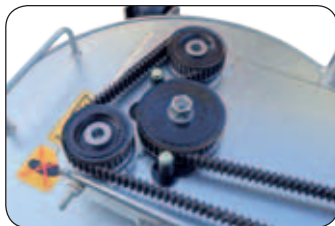

WB PROFILINE 1802 GALAXI Premium

Zahradní traktor

Pozinkované sečení

Kulové čepy řízení
– lze seřízovat dle potřeby

Profesionální sečení:
Precizní stříh a bezproblémový sběr sečené trávy zajišťují dva synchronizované speciálně tvarované masivní nože s unikátním designem lopatek. Pozinkovaná úprava sečení zaručuje dlouhou životnost i v tom nejtěžším nasazení.