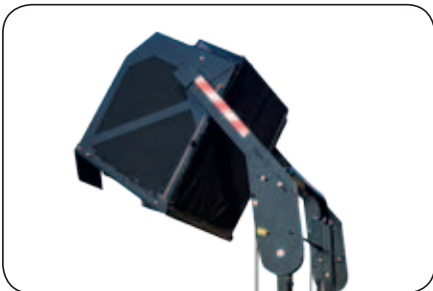

Profi hlídání naplnění:

Patentovaný tlakový senzor naplnění koše.

Unášeče nožů:

Patentované unášeče nožů + masivní domky hřídelí.

Vyhříváná kabina a sněžová fréza

Príslušenství na dokoupení

Profi vyklápění koše: