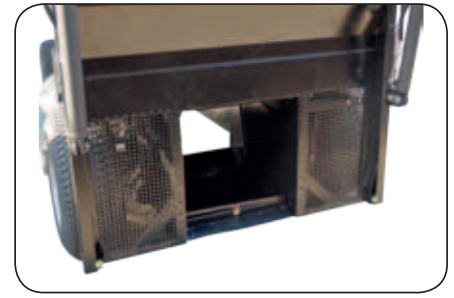

Výhozový otvor s čistící klapkou který se neucpává:

Šířka odhozového tunelu je úctyhodných rozměrů 450x450 mm. Tento tunel nikdy neucpete mokrou a nebo přerostlou trávou. Patentovaný čistící klapkou vždy bezproblémově odstraní přebytečnou trávu.