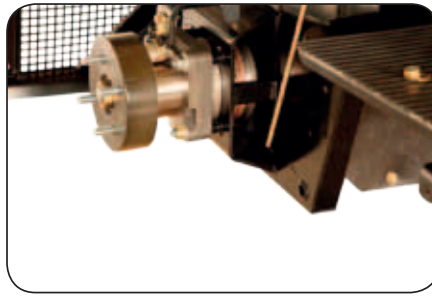

42.990,- Kč s DPH

- závaží k fréze
obj.č. E9101

3.990,- Kč s DPH

Ozubný řemen :

Ozubný řemen pohonu nožů zpevněný KEVLAREM

Unikátní hydropon

Pohon samostatnými kolovými hydromotory umožňuje výrazné zlepšení jízdné trakce a zároveň umožňuje zvětšení zadního výhozového tunelu pro lepší sběr trávy.