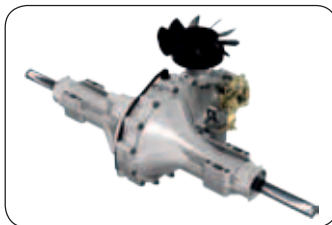

Profi hydro pohon:
Profesionální hydrostatická převodovka Hydrogear G730 s výměnným olejovým filtrem pro 2x delší životnost od renomované americké společnosti.

PROFI LINE

2022 SPIRIT Premium
– zahradní traktor

Motor	KAWASAKI V-TWIN - tlakové mazání
Max výkon	20HP/14,9 kW/3600 min⁻¹, 40,4 Nm/2200 min⁻¹
Počet válců	2, V-Twin
Objem palivové nádrže	9 litrů
Převodovka	Hydrostatická, Hydrogear G730 USA
Rychlost	Vpřed 0-9 km/hod, vzad 0-4,5 km/hod
Šířka záběru	1220 mm
Výška sečení	30-100 mm
Počet nožů	2 protiběžné, časované
Žací ústrojí	Pozinkované, svařované
Stupně nastavení	7x
Zapínání žacího ústrojí	PTO elektromagnetická spojka
Skalpovací kolečka	4x
Koš	410 litrů celokovový, el. vyklápění
Hlídkání naplnění koše	Patentovaný tlakový senzor
Přední náprava	Litinová kyvná
Nárazník	ANO mohutný rám
Podvozek	Svařovaný ocelový rám
Světlomety	Halogenové
Kola	Přední 15x6,0-6, zadní 20x10-8
Rozměry d/š/v	2720/1245/1150 mm
Váha	340 kg

Možno přikoupit jako příslušenství:

- mulčovací set 1220
obj.č. Y0730

5.690,-
Kč s DPH

- sněžová radlice
s břitem 1100 mm
obj.č. E4250

11.990,-
Kč s DPH

- zadní deflektor
obj.č. E3665 + Y0698

2.990,-
Kč s DPH

- počítadlo moto hodin
obj.č. 040944A

1.090,-
Kč s DPH

- zadní závěs
obj. č. E1879

1.090,-
Kč s DPH