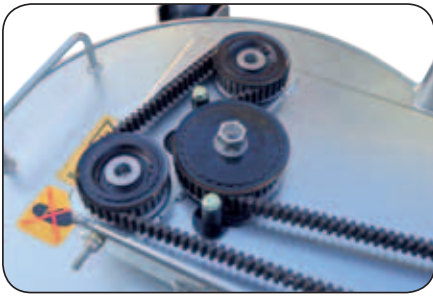

Ozubný řemen :

Ozubný řemen pohonu nožů zpevněný KEVLAREM