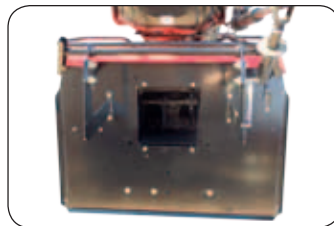

Výhozový otvor který se neucpává:
Šířka odhazového tunelu je 250x250 mm, tímto výrazně zamezují nepříjemnému ucpávání při sečení vysoké nebo mokré trávy.