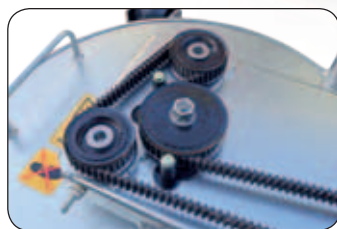

Kulové čepy řízení
– lze seřízovat dle potřeby

záruka
4 roky

WB **PROFI LINE**

2022 SPIRIT Premium

Zahradní traktor

made in
Czech
Republic

Pozinkované sečení

Profesionální sečení:
Precizní stříh a bezproblémový sběr sečené trávy zajišťují dva synchronizované speciálně tvarované masivní nože s unikátním designem lopatek. Pozinkovaná úprava sečení zaručuje dlouhou životnost i v tom nejtěžším nasazení.