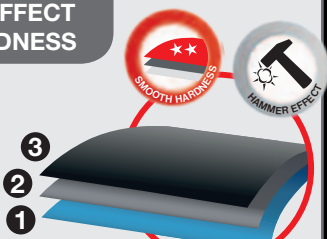

MASIVNÍ KOVOVÉ ULOŽENÍ ŘÍDÍTEK POMOCÍ RYCHLOUPÍNÁNÍ S VARIABILNÍM NASTAVENÍM VÝŠKY

Jednotlivé komponenty pro sekačky Weibang jsou precizně zhotoveny z těch nejvyšších materiálů.

3 VRSTVY NÁSTŘIKU – HAMMERITE EFFECT 3 VRSTVY NÁSTŘIKU – SMOOTH HARDNESS

Speciální pevnostní barvy jsou vysoce odolné svou zvýšenou tvrdostí a houževnatostí. Samotný nástřik těchto barev probíhá ve třech cyklech, kdy se každý proces vypaluje v horkovzdušných pecích.

- 1 základní plnidlo
- 2 nástřik vrstvy s efektem hammer nebo smooth
- 3 finální nástřik laku