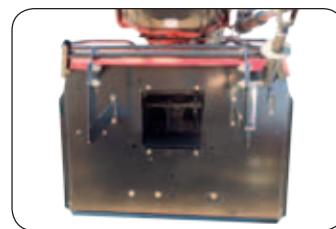

Výhřozový otvor který se neucpává:
Šířka odhřozového tunelu je 250x250 mm, tímto výrazně zamežuje nepříjemnému ucpávání při sečení vysoké nebo mokré trávy.