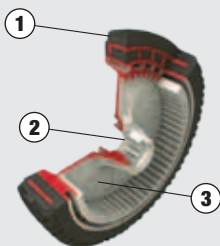

WEIBANG® VYSOKÁ KVALITA BEZ KOMPROMISU

Speciální pevnostní konstrukce kol WEIBANG®

Tyto kola mají speciální strukturu, která je koncipovaná pro těžkou pracovní zátěž. Speciální materiál pneumatiky a konstrukce náboje kola zajišťuje maximální výkon, spolehlivost a dlouhou životnost.

1. materiál pneumatiky kola je ze speciální pryže (kaučuku) charakteristické znaky:

- perfektní jízdní a manipulační schopnosti
- vysoká odolnost vůči klimatickým vlivům
- při výrobě kola se kaučuk vstříkuje do formy, ve které je zároveň odléván a lisován i náboj kola. Touto unikátní technologií se náboj a pneumatika nikdy neoddělí.