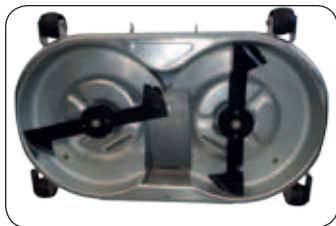

WEIBANG®
Kawasaki

Zahradní traktory Weibang řady Galaxi a Spirit jsou díky své masivní konstrukci, preciznímu provedení a brilantním japonským motorům KAWASAKI V-TWIN přímo předurčeny pro ty nejnáročnější práce na pozemcích ve firmách, obecních úřadech, technických službách, fotbalových hřištích a u všech náročných uživatelů. Traktory Weibang se vyrábějí v České Republice pod přísnou kontrolou kvality.

Profesionální kovový koš
– neporovnatelné profesionální provedení oproti běžným textilním bočnicím

Výkonný motor KAWASAKI V-TWIN 18HP

Původní cena
152.990,- Kč
Akční cena
136.990,- Kč s DPH

záruka
4 roky

WB PROFILINE 1802 GALAXI Premium

Zahradní traktor

Pozinkované sečení

Kulové čepy řízení
– lze seřízovat dle potřeby

Profesionální sečení:
Precizní stříh a bezproblémový sběr sečené trávy zajišťují dva synchronizované speciálně tvarované masivní nože s unikátním designem lopatek. Pozinkovaná úprava sečení zaručuje dlouhou životnost i v tom nejtěžším nasazení.