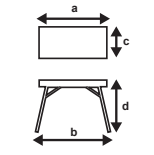

WORKING TABLE

Ref. 66924 FOLDING WORK TABLE

in1
4U

MAX. 300 KG
MAX. 500 KG

14,2 KG / 31,31 LB

a/b	c	d
80/115	62	80
31 1/2 / 45 1/4	20 1/2	31 1/2
INCH		

Ref. 92477

8 4 1 3 7 9 7 9 2 4 7 7 0