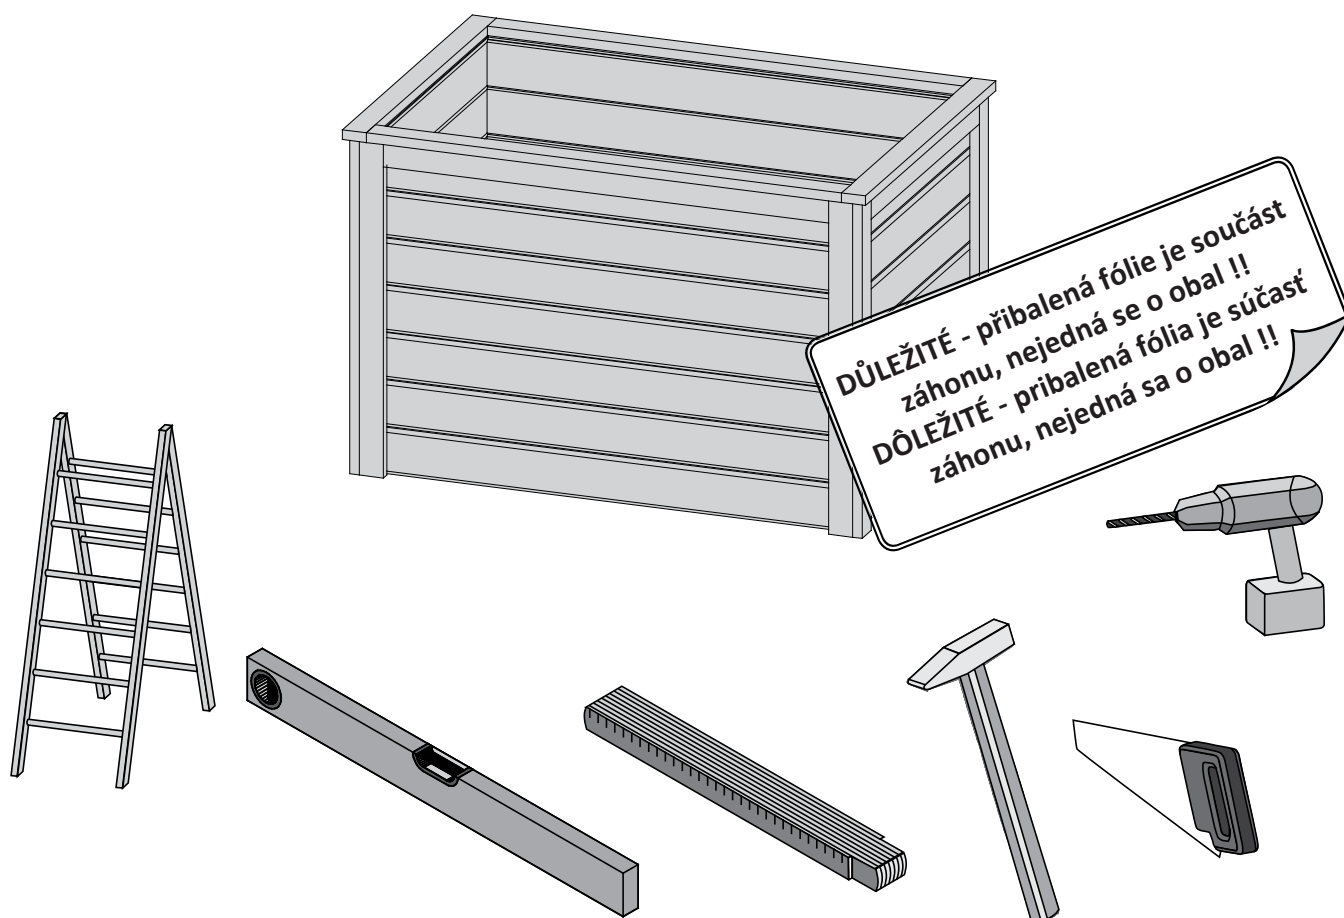

CZ - NÁVOD NA MONTÁŽ A ÚDRŽBU
SK - NÁVOD NA MONTÁŽ A ÚDRŽBU

Vyvýšený záhon / vyvýšený záhon

KARIBU

CZ - Před stavbou si přečtěte až do konce tento montážní návod

SK - Pred stavbou si prečítajte až do konca tento montážny návod

Vyvýšený záhon KARIBU

 **Aufbauanleitung**

 **Building Instructions**

 **notice de montage**

 **montagehandleiding**

 **Montagevejledning**

 **Instrucciones de construcción**

 **Istruzioni per il montaggio**